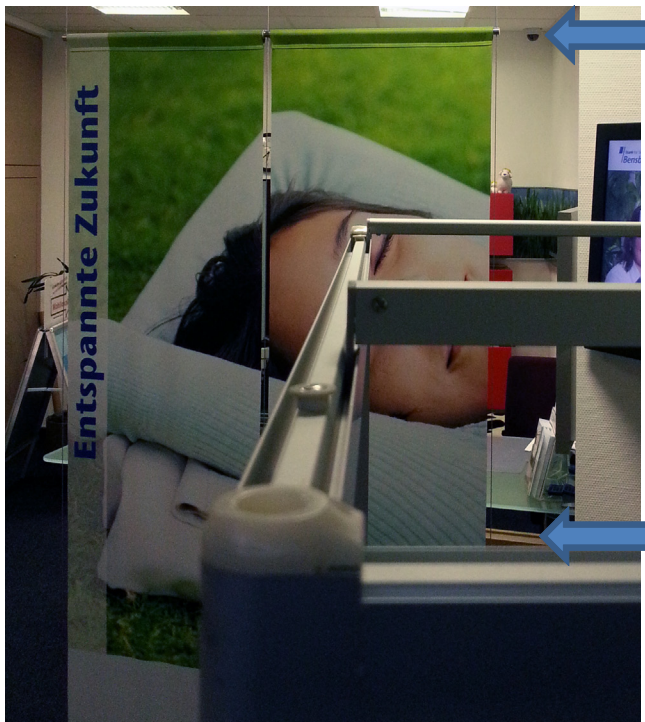

**Wahlraum
Bensberger Bank
11.09.2013
ca. 19.30 Uhr**

Überwachungskamera DOME
beweglich und schwenkbar
mit Sicht auf den Tisch, den
Datenmonitore, die
Wahlkabine und die
Wahlurne.

Tisch für Wahlunterlagen

Wahlkabine

Wahlurne

Überwachungskamera DOME
beweglich und schwenkbar
mit Sicht auf den Tisch, die Daten-
monitore, die Wahlkabine und
die Wahlurne.

Kante Wahlurne

Wahlkabine