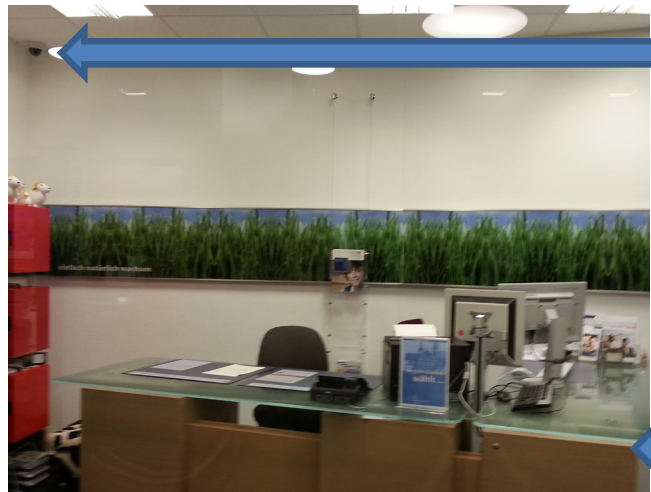

**Wahlraum
Bensberger Bank
11.09.2013
ca. 19.30 Uhr**

Überwachungskamera DOME
beweglich und schwenkbar
mit Sicht auf den Tisch, den
Datenmonitore, die
Wahlkabine und die
Wahlurne.

Tisch für Wahlunterlagen

Wahlkabine

Wahlurne

Überwachungskamera DOME
beweglich und schwenkbar
mit Sicht auf den Tisch, die Daten-
monitore, die Wahlkabine und
die Wahlurne.

Kante Wahlurne

Wahlkabine